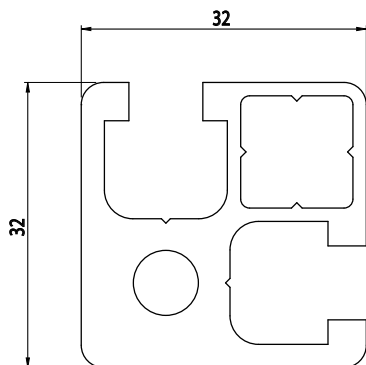

32X32

Obj. č.	lx cm ⁴	ly cm ⁴	wx cm ³	wy cm ³	mm ²	kg/m
084.101.009	4,40	4,40	2,38	2,38	461	1,25

Materiál: anodizovaný hliník
 Barva: přírodní
 Délka profilu: 6,040 m

Záslepka			
			
Obj. č.	Materiál	g	Barva
084.201.009	PA	3	■
084.201.009G	PA	3	■