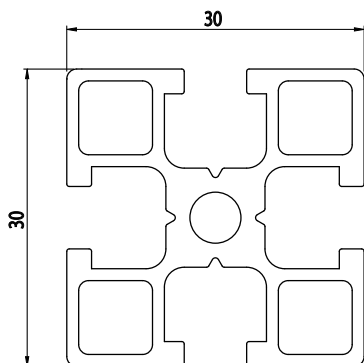

30X30

Obj. č.	lx cm ⁴	ly cm ⁴	wx cm ³	wy cm ³	mm ²	kg/m
084.100.003	2,39	2,39	1,59	1,59	288	0,78

Materiál: anodizovaný hliník
 Barva: přírodní
 Délka profilu: 6,040 m

Záslepka			
			
Obj. č.	Materiál	g	Barva
084.201.007	PA	3	■
084.201.007G	PA	3	■