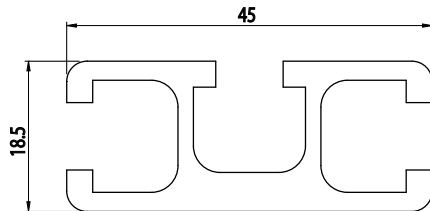

18,5X45

Obj. č.	lx cm ⁴	ly cm ⁴	wx cm ³	wy cm ³	mm ²	kg/m
084.101.005	5,32	1,54	2,36	1,50	320	0,86

Materiál: anodizovaný hliník
 Barva: přírodní
 Délka profilu: 6,040 m

Záslepka			
			
Obj. č.	Materiál	g	Barva
084.201.006	PA	3	■
084.201.006G	PA	3	■