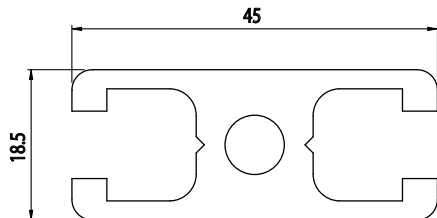

18,5X45

Obj. č.	lx cm ⁴	ly cm ⁴	wx cm ³	wy cm ³	mm ²	kg/m
084.101.004	5,66	1,83	2,51	1,97	427	1,15

Materiál: anodizovaný hliník
 Barva: přírodní
 Délka profilu: 6,040 m

Záslepka			
			
Obj. č.	Materiál	g	Barva
084.201.004	PA	2	■
084.201.004G	PA	2	■