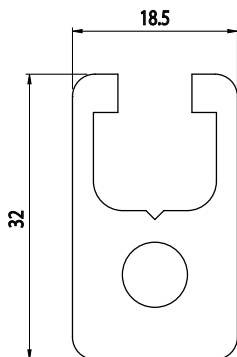

18,5X32

Obj. č.	lx cm ⁴	ly cm ⁴	wx cm ³	wy cm ³	mm ²	kg/m
084.101.003	2,93	1,39	1,83	1,51	366	0,99

Materiál: anodizovaný hliník
 Barva: přírodní
 Délka profilu: 6,040 m

Záslepka			
			
Obj. č.	Materiál	g	Barva
084.201.003	PA	2	■
084.201.003G	PA	2	■