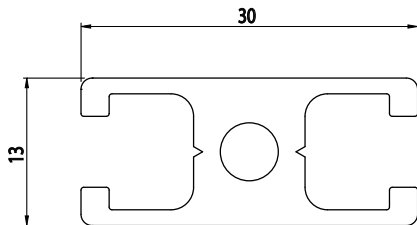

## 13X30

Obj. č.	lx cm <sup>4</sup>	ly cm <sup>4</sup>	wx cm <sup>3</sup>	wy cm <sup>3</sup>	mm <sup>2</sup>	kg/m
<b>084.100.002</b>	1,08	0,42	0,72	0,63	186	0,50

Materiál: anodizovaný hliník  
 Barva: přírodní  
 Délka profilu: 6,040 m

Záslepka			
			
Obj. č.	Materiál	g	Barva
<b>084.201.002</b>	PA	1	■
<b>084.201.002G</b>	PA	1	■