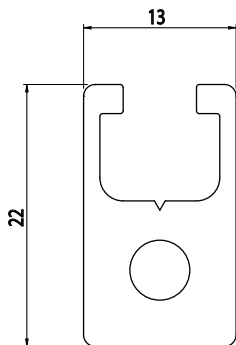

## 13X22,5

Obj. č.	lx cm <sup>4</sup>	ly cm <sup>4</sup>	wx cm <sup>3</sup>	wy cm <sup>3</sup>	mm <sup>2</sup>	kg/m
<b>084.100.001</b>	0,69	0,35	0,50	0,53	180	0,49

Materiál: anodizovaný hliník  
 Barva: přírodní  
 Délka profilu: 6,040 m