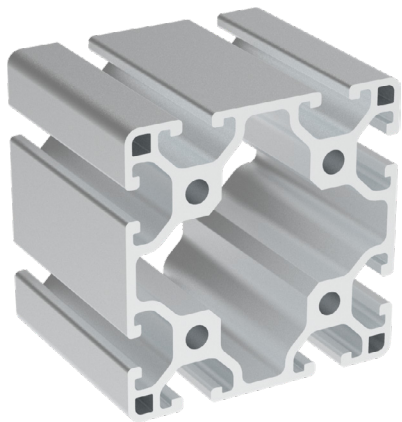

**60x60**

**NOVINKA**

IM  
6  
30

| Obj. č.            | lx cm <sup>4</sup> | ly cm <sup>4</sup> | wx cm <sup>3</sup> | wy cm <sup>3</sup> | mm <sup>2</sup> | kg/m |
|--------------------|--------------------|--------------------|--------------------|--------------------|-----------------|------|
| <b>084.117.003</b> | 38,5               | 38,5               | 12,84              | 12,84              | 968             | 2,61 |

Materiál: anodizovaný hliník  
 Barva: přírodní  
 Délka profilu: 6,040 m

| Záslepka  |   |   |       |
|---|---|---|-------|
|  |  |   |       |
| Obj. č.   | Materiál  | g | Barva |
| <b>084.201.089</b>  | PA  | 9 | ■     |
| <b>084.201.089G</b>   | PA  | 9 | ■     |