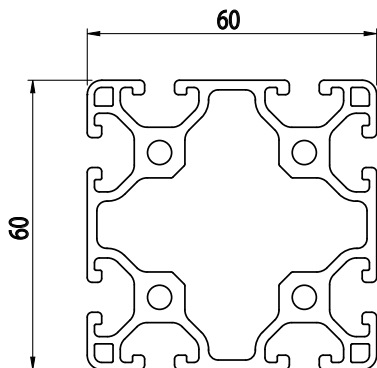

**60x60**

**NOVINKA**

IM  
6  
30

| Obj. č.            | lx cm <sup>4</sup> | ly cm <sup>4</sup> | wx cm <sup>3</sup> | wy cm <sup>3</sup> | mm <sup>2</sup> | kg/m |
|--------------------|--------------------|--------------------|--------------------|--------------------|-----------------|------|
| <b>084.117.003</b> | 38,5               | 38,5               | 12,84              | 12,84              | 968             | 2,61 |

Materiál: anodizovaný hliník  
 Barva: přírodní  
 Délka profilu: 6,040 m

| Záslepka  |   |   |       |
|---|---|---|-------|
|  |  |   |       |
| Obj. č.   | Materiál  | g | Barva |
| <b>084.201.089</b>  | PA  | 9 | ■     |
| <b>084.201.089G</b>   | PA  | 9 | ■     |