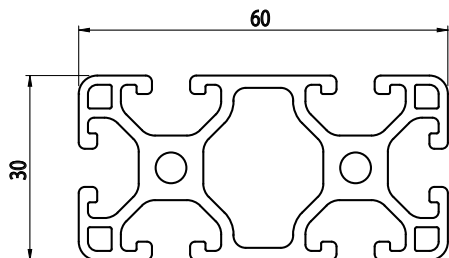

**30x60**
**NOVINKA**

Obj. č.	lx cm <sup>4</sup>	ly cm <sup>4</sup>	wx cm <sup>3</sup>	wy cm <sup>3</sup>	mm <sup>2</sup>	kg/m
<b>084.117.002</b>	5,65	21,5	3,77	7,17	619,56	1,67

Materiál: anodizovaný hliník  
 Barva: přírodní  
 Délka profilu: 6,040 m

**Záslepka**

Obj. č.	Materiál	g	Barva
<b>084.201.087</b>	PA	4,9	■
<b>084.201.087G</b>	PA	4,9	■