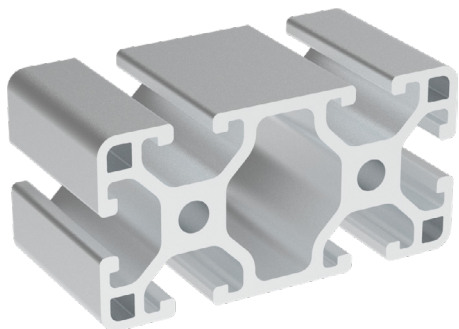

**30x60**
**NOVINKA**

Obj. č.	lx cm <sup>4</sup>	ly cm <sup>4</sup>	wx cm <sup>3</sup>	wy cm <sup>3</sup>	mm <sup>2</sup>	kg/m
<b>084.117.002</b>	5,65	21,5	3,77	7,17	619,56	1,67

Materiál: anodizovaný hliník  
 Barva: přírodní  
 Délka profilu: 6,040 m

**Záslepka**

Obj. č.	Materiál	g	Barva
<b>084.201.087</b>	PA	4,9	■
<b>084.201.087G</b>	PA	4,9	■