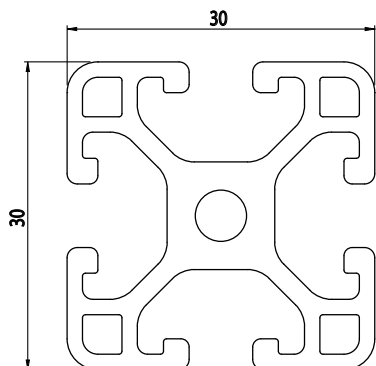

30x30

Obj. č.	lx cm ⁴	ly cm ⁴	wx cm ³	wy cm ³	mm ²	kg/m
084.117.001	2,95	2,95	1,97	1,97	346,86	0,94

Materiál: anodizovaný hliník
 Barva: přírodní
 Délka profilu: 6,040 m

Záslepka			
			
Obj. č.	Materiál	g	Barva
084.201.082	PA	4	■
084.201.082G	PA	4	■