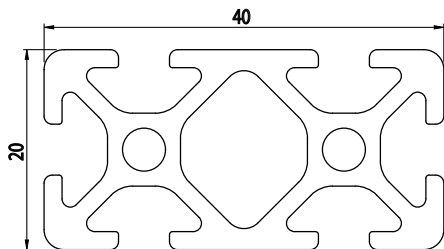

20x40

Obj. č.	lx cm ⁴	ly cm ⁴	wx cm ³	wy cm ³	mm ²	kg/m
084.116.002	1,41	5,15	1,41	2,58	330,6	0,89

Materiál: anodizovaný hliník
 Barva: přírodní
 Délka profilu: 6,040 m

Záslepka			
			
Obj. č.	Materiál	g	Barva
084.201.081	PA	5	■