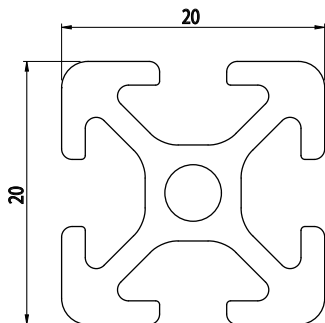

20x20

Obj. č.	lx cm ⁴	ly cm ⁴	wx cm ³	wy cm ³	mm ²	kg/m
084.116.001	0,75	0,75	0,75	0,75	183,13	0,49

Materiál: anodizovaný hliník
 Barva: přírodní
 Délka profilu: 6,040 m

Záslepka			
			
Obj. č.	Materiál	g	Barva
084.201.080	PA	3	■