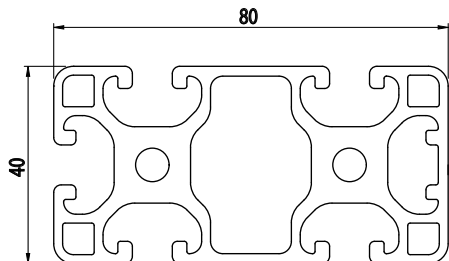

40x80
NOVINKA

Obj. č.	lx cm ⁴	ly cm ⁴	wx cm ³	wy cm ³	mm ²	kg/m
084.114.023	17,02	73,3	8,51	18,32	1 159,3	3,14

Materiál: anodizovaný hliník
 Barva: přírodní
 Délka profilu: 6,040 m

Záslepka			
			
Obj. č.	Materiál	g	Barva
084.201.077	PA	9	■
084.201.077G	PA	9	■