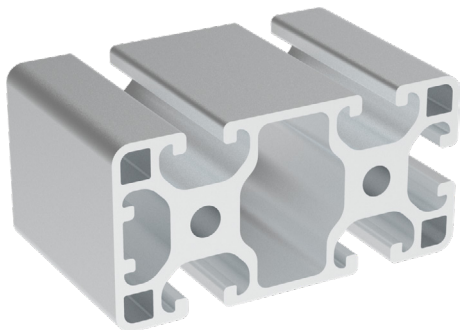

40x80
NOVINKA

Obj. č.	lx cm ⁴	ly cm ⁴	wx cm ³	wy cm ³	mm ²	kg/m
084.114.023	17,02	73,3	8,51	18,32	1 159,3	3,14

Materiál: anodizovaný hliník
 Barva: přírodní
 Délka profilu: 6,040 m

Záslepka			
			
Obj. č.	Materiál	g	Barva
084.201.077	PA	9	■
084.201.077G	PA	9	■