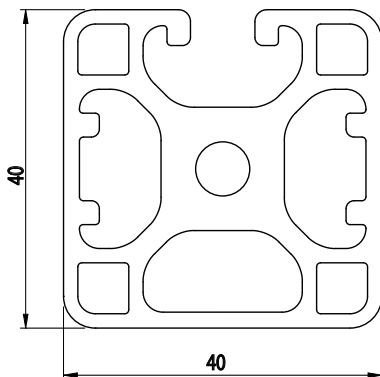

40x40

NOVINKA

| Obj. č. | lx cm ⁴ | ly cm ⁴ | wx cm ³ | wy cm ³ | mm ² | kg/m |
|--------------------|--------------------|--------------------|--------------------|--------------------|-----------------|------|
| 084.114.022 | 10,5 | 9,9 | 5,25 | 4,84 | 707,8 | 1,91 |

Materiál: anodizovaný hliník
 Barva: přírodní
 Délka profilu: 6,040 m

| Záslepka | | | |
|---|---|---|-------|
|  |  | | |
| Obj. č. | Materiál | g | Barva |
| 084.201.076 | PA | 5 | ■ |
| 084.201.076G | PA | 5 | ■ |