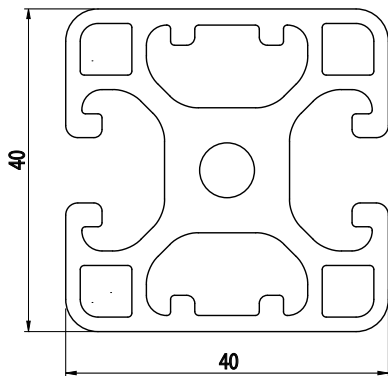

40x40

NOVINKA

Obj. č.	lx cm ⁴	ly cm ⁴	wx cm ³	wy cm ³	mm ²	kg/m
084.114.021	10,5	9,26	5,25	4,64	690,27	1,87

Materiál: anodizovaný hliník
 Barva: přírodní
 Délka profilu: 6,040 m

Záslepka			
			
Obj. č.	Materiál	g	Barva
084.201.076	PA	5	■
084.201.076G	PA	5	■