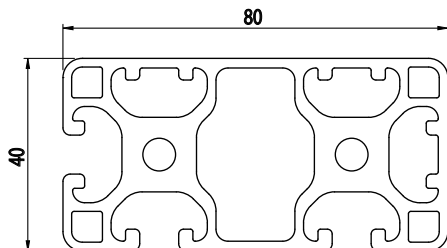

40x80

NOVINKA

Obj. č.	lx cm ⁴	ly cm ⁴	wx cm ³	wy cm ³	mm ²	kg/m
084.114.019	18,23	74,7	9,12	18,67	1 193,8	3,22

Materiál: anodizovaný hliník
 Barva: přírodní
 Délka profilu: 6,040 m

Záslepka			
			
Obj. č.	Materiál	g	Barva
084.201.077	PA	9	■
084.201.077G	PA	9	■