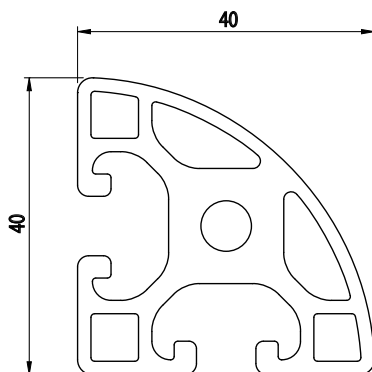

**40x40**
**NOVINKA**

Obj. č.	lx cm <sup>4</sup>	ly cm <sup>4</sup>	wx cm <sup>3</sup>	wy cm <sup>3</sup>	mm <sup>2</sup>	kg/m
<b>084.114.018</b>	7,1	7,1	3,22	3,22	591	1,6

Materiál: anodizovaný hliník  
 Barva: přírodní  
 Délka profilu: 6,040 m

Záslepka			
			
Obj. č.	Materiál	g	Barva
<b>084.201.088</b>	PA	4	■
<b>084.201.088G</b>	PA	4	■