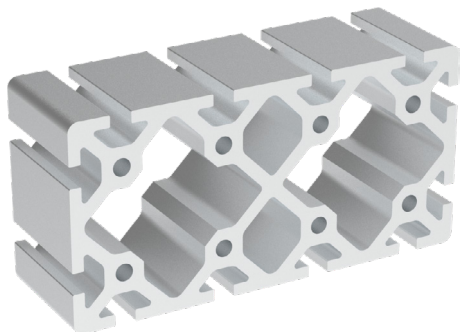

**80x160**
**NOVINKA**

Obj. č.	lx cm <sup>4</sup>	ly cm <sup>4</sup>	wx cm <sup>3</sup>	wy cm <sup>3</sup>	mm <sup>2</sup>	kg/m
<b>084.114.017</b>	352,65	1 189,9	88,16	148,74	4773,7	12,9

Materiál: anodizovaný hliník  
 Barva: přírodní  
 Délka profilu: 6,040 m

Záslepka			
			
Obj. č.	Materiál	g	Barva
<b>084.201.092</b>	PA	50	■
<b>084.201.092G</b>	PA	50	■