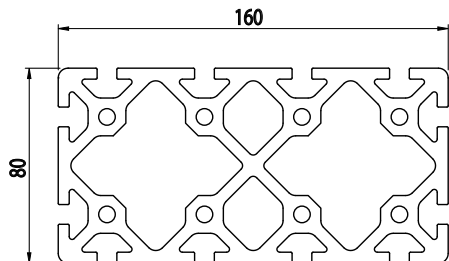

**80x160**
**NOVINKA**

Obj. č.	lx cm <sup>4</sup>	ly cm <sup>4</sup>	wx cm <sup>3</sup>	wy cm <sup>3</sup>	mm <sup>2</sup>	kg/m
<b>084.114.017</b>	352,65	1 189,9	88,16	148,74	4773,7	12,9

Materiál: anodizovaný hliník  
 Barva: přírodní  
 Délka profilu: 6,040 m

Záslepka			
			
Obj. č.	Materiál	g	Barva
<b>084.201.092</b>	PA	50	■
<b>084.201.092G</b>	PA	50	■