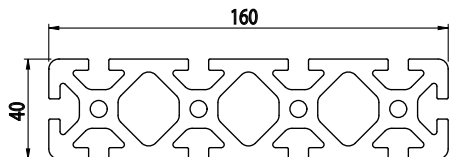

40x160
NOVINKA

Obj. č.	lx cm ⁴	ly cm ⁴	wx cm ³	wy cm ³	mm ²	kg/m
084.114.015	53,2	737,1	26,6	92,14	3 167,3	8,55

Materiál: anodizovaný hliník
 Barva: přírodní
 Délka profilu: 6,040 m

Záslepka			
			
Obj. č.	Materiál	g	Barva
084.201.091	PA	20	■
084.201.091G	PA	20	■