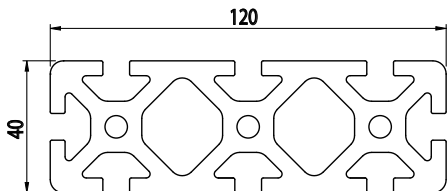

## 40x120

### NOVINKA

| Obj. č.            | lx cm <sup>4</sup> | ly cm <sup>4</sup> | wx cm <sup>3</sup> | wy cm <sup>3</sup> | mm <sup>2</sup> | kg/m |
|--------------------|--------------------|--------------------|--------------------|--------------------|-----------------|------|
| <b>084.114.014</b> | 40,19              | 322,7              | 20,1               | 53,8               | 2417,8          | 5,11 |

Materiál: anodizovaný hliník  
 Barva: přírodní  
 Délka profilu: 6,040 m

| Záslepka  |          |    |       |
|---|----------|----|-------|
|  |          |    |       |
| Obj. č.   | Materiál | g  | Barva |
| <b>084.201.093</b>  | PA       | 15 | ■     |
| <b>084.201.093G</b>   | PA       | 15 | ■     |