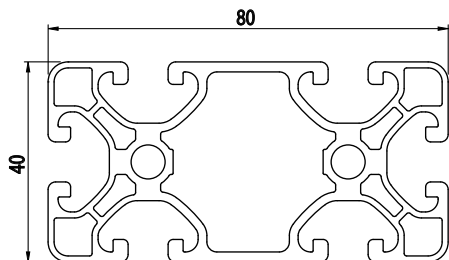

40x80

NOVINKA

IM
85
40

Obj. č.	lx cm ⁴	ly cm ⁴	wx cm ³	wy cm ³	mm ²	kg/m
084.114.012	14,85	55,48	7,43	13,87	859,4	2,32

Materiál: anodizovaný hliník
 Barva: přírodní
 Délka profilu: 6,040 m

Záslepka			
			
Obj. č.	Materiál	g	Barva
084.201.077	PA	9	■
084.201.077G	PA	9	■