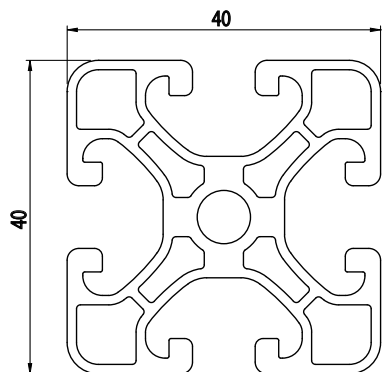

40x40
NOVINKA

Obj. č.	lx cm ⁴	ly cm ⁴	wx cm ³	wy cm ³	mm ²	kg/m
084.114.011	7,53	7,53	3,77	3,77	514,1	1,39

Materiál: anodizovaný hliník
 Barva: přírodní
 Délka profilu: 6,040 m

Záslepka			
			
Obj. č.	Materiál	g	Barva
084.201.076	PA	5	■
084.201.076G	PA	5	■