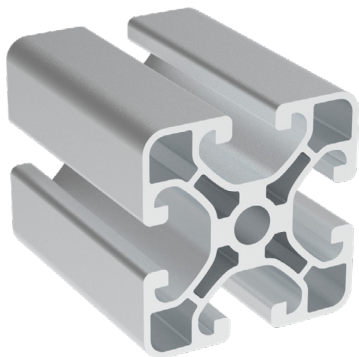

40x40
NOVINKA

Obj. č.	lx cm ⁴	ly cm ⁴	wx cm ³	wy cm ³	mm ²	kg/m
084.114.011	7,53	7,53	3,77	3,77	514,1	1,39

Materiál: anodizovaný hliník
 Barva: přírodní
 Délka profilu: 6,040 m

Záslepka			
			
Obj. č.	Materiál	g	Barva
084.201.076	PA	5	■
084.201.076G	PA	5	■