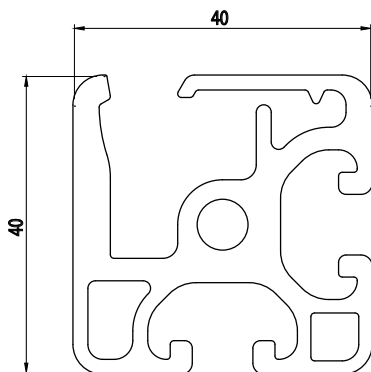

40x40

Obj. č.	lx cm ⁴	ly cm ⁴	wx cm ³	wy cm ³	mm ²	kg/m
084.114.010	8.56	11.14	4.28	5.55	653,78	1,77

Materiál: anodizovaný hliník
 Barva: přírodní
 Délka profilu: 6,040 m

Záslepka			
			
Obj. č.	Materiál	g	Barva
084.201.076	PA	5	■
084.201.076G	PA	5	■