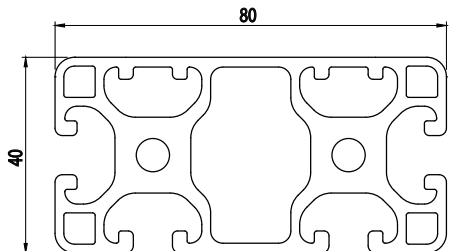

40x80

| Obj. č. | lx cm ⁴ | ly cm ⁴ | wx cm ³ | wy cm ³ | mm ² | kg/m |
|--------------------|--------------------|--------------------|--------------------|--------------------|-----------------|------|
| 084.114.009 | 18,22 | 72,10 | 9,11 | 18 | 1 176,60 | 3,18 |

Materiál: anodizovaný hliník
 Barva: přírodní
 Délka profilu: 6,040 m

| Záslepka | | | |
|---|----------|---|-------|
|  | | | |
| Obj. č. | Materiál | g | Barva |
| 084.201.077 | PA | 9 | ■ |
| 084.201.077G | PA | 9 | ■ |