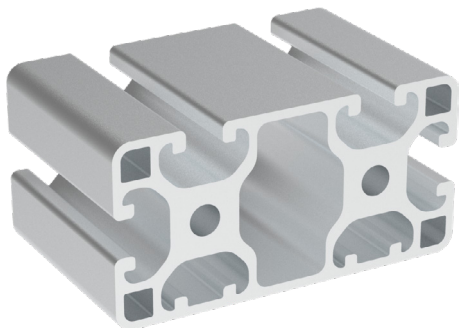

40x80

| Obj. č. | lx cm ⁴ | ly cm ⁴ | wx cm ³ | wy cm ³ | mm ² | kg/m |
|--------------------|--------------------|--------------------|--------------------|--------------------|-----------------|------|
| 084.114.009 | 18,22 | 72,10 | 9,11 | 18 | 1 176,60 | 3,18 |

Materiál: anodizovaný hliník
 Barva: přírodní
 Délka profilu: 6,040 m

| Záslepka | | | |
|---|----------|---|-------|
|  | | | |
| Obj. č. | Materiál | g | Barva |
| 084.201.077 | PA | 9 | ■ |
| 084.201.077G | PA | 9 | ■ |