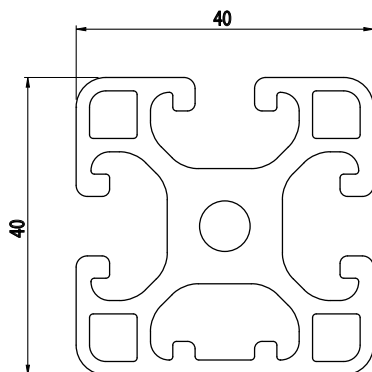

40x40

Obj. č.	lx cm ⁴	ly cm ⁴	wx cm ³	wy cm ³	mm ²	kg/m
084.114.008	9,25	9,85	4,63	4,93	673,50	1,82

Materiál: anodizovaný hliník
 Barva: přírodní
 Délka profilu: 6,040 m

Záslepka			
			
Obj. č.	Materiál	g	Barva
084.201.076	PA	5	■
084.201.076G	PA	5	■