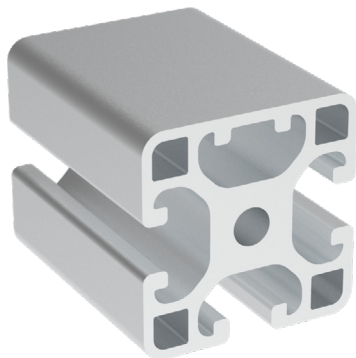

40x40

Obj. č.	lx cm ⁴	ly cm ⁴	wx cm ³	wy cm ³	mm ²	kg/m
084.114.008	9,25	9,85	4,63	4,93	673,50	1,82

Materiál: anodizovaný hliník
 Barva: přírodní
 Délka profilu: 6,040 m

Záslepka			
			
Obj. č.	Materiál	g	Barva
084.201.076	PA	5	■
084.201.076G	PA	5	■