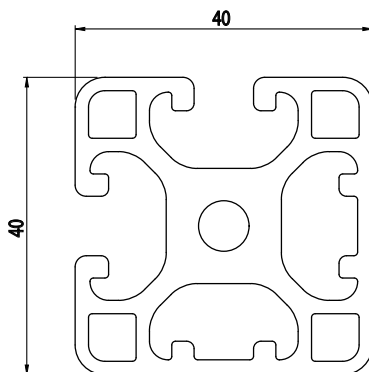

40x40

Obj. č.	lx cm ⁴	ly cm ⁴	wx cm ³	wy cm ³	mm ²	kg/m
084.114.007	9,86	9,86	4,93	4,93	691,17	1,87

Materiál: anodizovaný hliník
 Barva: přírodní
 Délka profilu: 6,040 m

Záslepka			
			
Obj. č.	Materiál	g	Barva
084.201.076	PA	5	■
084.201.076G	PA	5	■