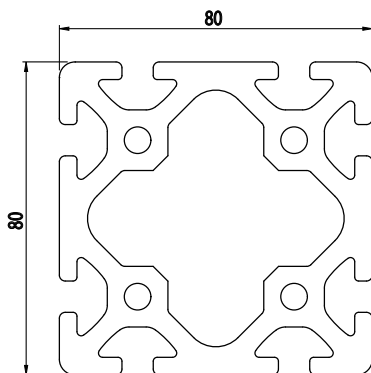

80x80

Obj. č.	lx cm ⁴	ly cm ⁴	wx cm ³	wy cm ³	mm ²	kg/m
084.114.006	190	190	47,5	47,5	2686,4	7,25

Materiál: anodizovaný hliník
 Barva: přírodní
 Délka profilu: 6,040 m

Záslepka			
			
Obj. č.	Materiál	g	Barva
084.201.078	PA	18	■
084.201.078G	PA	18	■