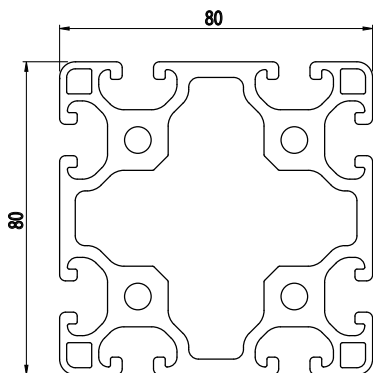

80x80

Obj. č.	lx cm ⁴	ly cm ⁴	wx cm ³	wy cm ³	mm ²	kg/m
084.114.005	136,20	136,20	34,05	34,05	1 993,82	5,40

Materiál: anodizovaný hliník
 Barva: přírodní
 Délka profilu: 6,040 m

Záslepka			
			
Obj. č.	Materiál	g	Barva
084.201.093	PA	15	■
084.201.093G	PA	15	■