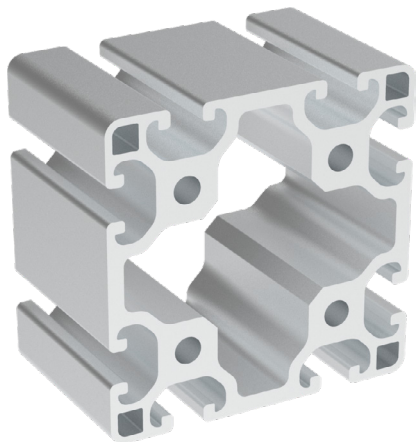

80x80

Obj. č.	lx cm ⁴	ly cm ⁴	wx cm ³	wy cm ³	mm ²	kg/m
084.114.005	136,20	136,20	34,05	34,05	1 993,82	5,40

Materiál: anodizovaný hliník
 Barva: přírodní
 Délka profilu: 6,040 m

Záslepka			
			
Obj. č.	Materiál	g	Barva
084.201.093	PA	15	■
084.201.093G	PA	15	■