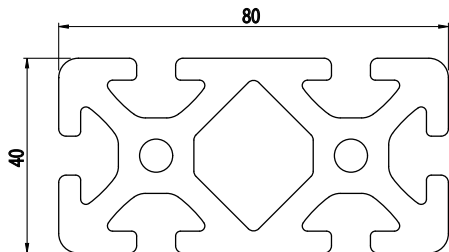

**40x80**

Obj. č.	lx cm <sup>4</sup>	ly cm <sup>4</sup>	wx cm <sup>3</sup>	wy cm <sup>3</sup>	mm <sup>2</sup>	kg/m
<b>084.114.004</b>	27,37	102,68	13,69	25,67	1695,66	4,58

Materiál: anodizovaný hliník  
 Barva: přírodní  
 Délka profilu: 6,040 m

Záslepka			
			
Obj. č.	Materiál	g	Barva
<b>084.201.077</b>	PA	9	■
<b>084.201.077G</b>	PA	9	■