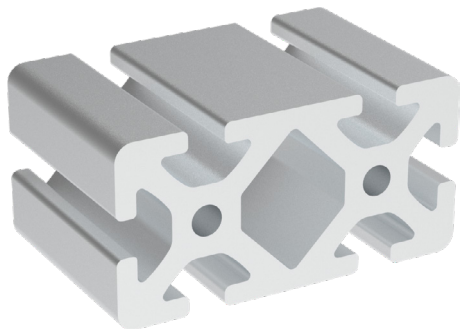

**40x80**

Obj. č.	lx cm <sup>4</sup>	ly cm <sup>4</sup>	wx cm <sup>3</sup>	wy cm <sup>3</sup>	mm <sup>2</sup>	kg/m
<b>084.114.004</b>	27,37	102,68	13,69	25,67	1695,66	4,58

Materiál: anodizovaný hliník  
 Barva: přírodní  
 Délka profilu: 6,040 m

Záslepka			
			
Obj. č.	Materiál	g	Barva
<b>084.201.077</b>	PA	9	■
<b>084.201.077G</b>	PA	9	■