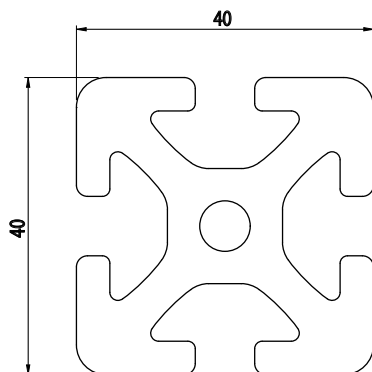

40x40

Obj. č.	lx cm ⁴	ly cm ⁴	wx cm ³	wy cm ³	mm ²	kg/m
084.114.002	14,24	14,24	7,12	7,12	928,82	2,50

Materiál: anodizovaný hliník
 Barva: přírodní
 Délka profilu: 6,040 m

Záslepka			
			
Obj. č.	Materiál	g	Barva
084.201.076	PA	5	■
084.201.076G	PA	5	■