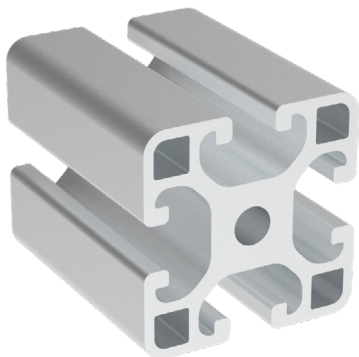

## 40x40

Obj. č.	lx cm <sup>4</sup>	ly cm <sup>4</sup>	wx cm <sup>3</sup>	wy cm <sup>3</sup>	mm <sup>2</sup>	kg/m
<b>084.114.001</b>	9,26	9,26	4,63	4,63	657,03	1,77

Materiál: anodizovaný hliník  
 Barva: přírodní  
 Délka profilu: 6,040 m

Záslepka			
			
Obj. č.	Materiál	g	Barva
<b>084.201.076</b>	PA	5	■
<b>084.201.076G</b>	PA	5	■