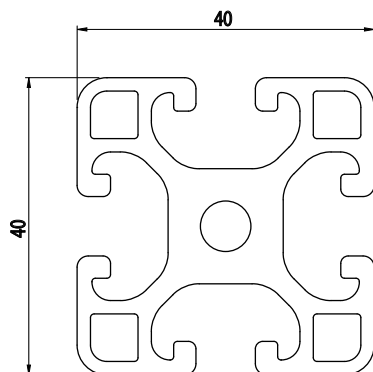

## 40x40

Obj. č.	lx cm <sup>4</sup>	ly cm <sup>4</sup>	wx cm <sup>3</sup>	wy cm <sup>3</sup>	mm <sup>2</sup>	kg/m
<b>084.114.001</b>	9,26	9,26	4,63	4,63	657,03	1,77

Materiál: anodizovaný hliník  
 Barva: přírodní  
 Délka profilu: 6,040 m

Záslepka			
			
Obj. č.	Materiál	g	Barva
<b>084.201.076</b>	PA	5	■
<b>084.201.076G</b>	PA	5	■