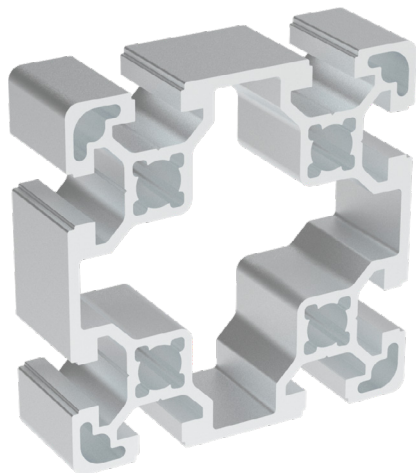

## 80x80

Obj. č.	lx cm <sup>4</sup>	ly cm <sup>4</sup>	wx cm <sup>3</sup>	wy cm <sup>3</sup>	mm <sup>2</sup>	kg/m
<b>084.113.003</b>	114,55	114,55	28,64	28,64	1554,20	4,20

Materiál: anodizovaný hliník  
 Barva: přírodní  
 Délka profilu: 6,040 m

Záslepka			
			
Obj. č.	Materiál	g	Barva
<b>084.201.066</b>	PA	18	■
<b>084.201.066G</b>	PA	18	■