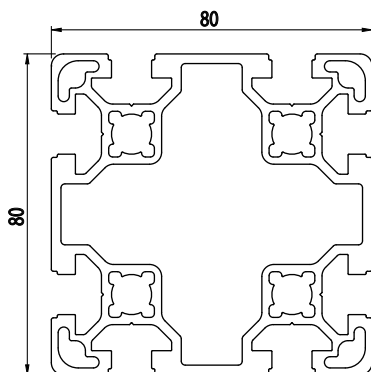

## 80x80

Obj. č.	lx cm <sup>4</sup>	ly cm <sup>4</sup>	wx cm <sup>3</sup>	wy cm <sup>3</sup>	mm <sup>2</sup>	kg/m
<b>084.113.003</b>	114,55	114,55	28,64	28,64	1554,20	4,20

Materiál: anodizovaný hliník  
 Barva: přírodní  
 Délka profilu: 6,040 m

Záslepka			
			
Obj. č.	Materiál	g	Barva
<b>084.201.066</b>	PA	18	■
<b>084.201.066G</b>	PA	18	■