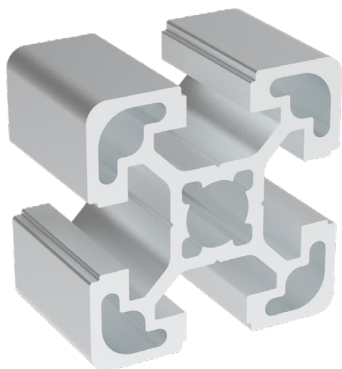

40x40

Obj. č.	lx cm ⁴	ly cm ⁴	wx cm ³	wy cm ³	mm ²	kg/m
084.113.001	8,89	8,89	4,45	4,45	553,50	1,49

Materiál: anodizovaný hliník
 Barva: přírodní
 Délka profilu: 6,040 m

Záslepka			
			
Obj. č.	Materiál	g	Barva
084.201.064	PA	5	■
084.201.064G	PA	5	■