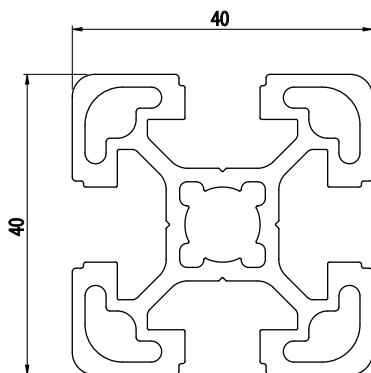

40x40

Obj. č.	lx cm ⁴	ly cm ⁴	wx cm ³	wy cm ³	mm ²	kg/m
084.113.001	8,89	8,89	4,45	4,45	553,50	1,49

Materiál: anodizovaný hliník
 Barva: přírodní
 Délka profilu: 6,040 m

Záslepka			
			
Obj. č.	Materiál	g	Barva
084.201.064	PA	5	■
084.201.064G	PA	5	■