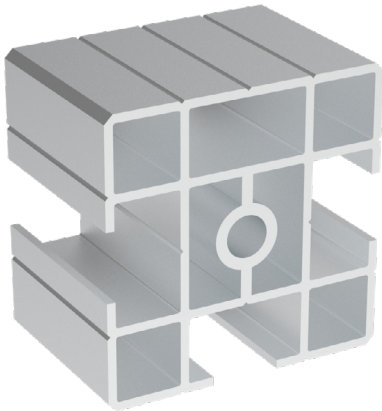

## 50X50

Obj. č.	lx cm <sup>4</sup>	ly cm <sup>4</sup>	wx cm <sup>3</sup>	wy cm <sup>3</sup>	mm <sup>2</sup>	kg/m
<b>084.112.002</b>	14,44	13,31	5,78	5,32	582,38	1,57

Materiál: anodizovaný hliník  
 Barva: přírodní  
 Délka profilu: 6,040 m

Záslepka			
			
Obj. č.	Materiál	g	Barva
<b>084.201.070</b>	PA	13	■
<b>084.201.070G</b>	PA	13	■