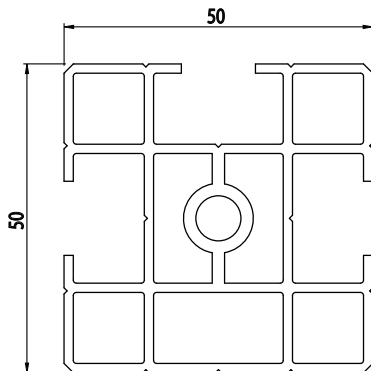

## 50X50

Obj. č.	lx cm <sup>4</sup>	ly cm <sup>4</sup>	wx cm <sup>3</sup>	wy cm <sup>3</sup>	mm <sup>2</sup>	kg/m
<b>084.112.002</b>	14,44	13,31	5,78	5,32	582,38	1,57

Materiál: anodizovaný hliník  
 Barva: přírodní  
 Délka profilu: 6,040 m