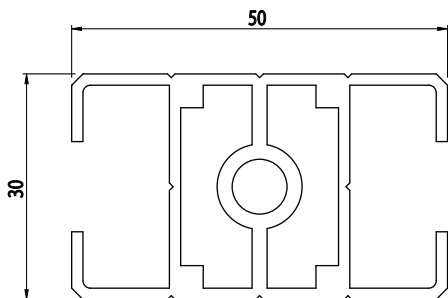

30X50

Obj. č.	lx cm ⁴	ly cm ⁴	wx cm ³	wy cm ³	mm ²	kg/m
084.112.001	6,62	4,25	2,65	2,83	360,31	0,97

Materiál: anodizovaný hliník
 Barva: přírodní
 Délka profilu: 6,040 m

Záslepka			
			
Obj. č.	Materiál	g	Barva
084.201.069	PA	8	■
084.201.069G	PA	9	■