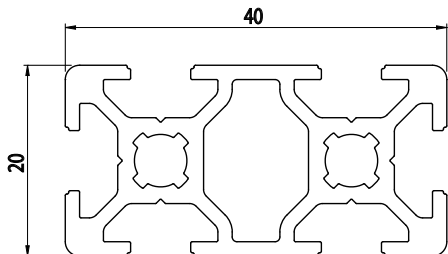

## 20x40

Obj. č.	lx cm <sup>4</sup>	ly cm <sup>4</sup>	wx cm <sup>3</sup>	wy cm <sup>3</sup>	mm <sup>2</sup>	kg/m
<b>084.111.002</b>	4,64	1,20	1,32	1,20	289,70	0,78

Materiál: anodizovaný hliník  
 Barva: přírodní  
 Délka profilu: 6,040 m

Záslepka			
			
Obj. č.	Materiál	g	Barva
<b>084.201.062</b>	PA	3	■
<b>084.201.062G</b>	PA	3	■