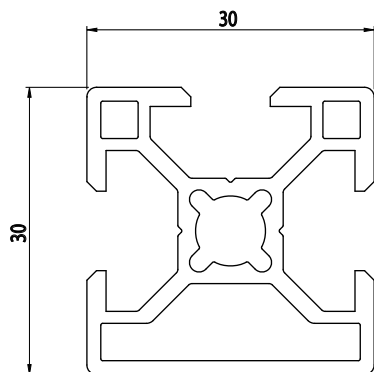

## 30x30

Obj. č.	lx cm <sup>4</sup>	ly cm <sup>4</sup>	wx cm <sup>3</sup>	wy cm <sup>3</sup>	mm <sup>2</sup>	kg/m
<b>084.107.006</b>	2,54	2,68	1,70	1,77	275	0,74

Materiál: anodizovaný hliník  
 Barva: přírodní  
 Délka profilu: 6,040 m

Záslepka			
			
Obj. č.	Materiál	g	Barva
<b>084.201.041</b>	PA	3	■
<b>084.201.041G</b>	PA	3	■