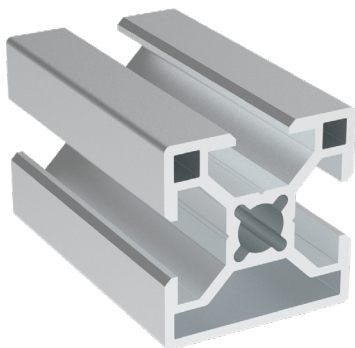

## 30x30

Obj. č.	lx cm <sup>4</sup>	ly cm <sup>4</sup>	wx cm <sup>3</sup>	wy cm <sup>3</sup>	mm <sup>2</sup>	kg/m
<b>084.107.006</b>	2,54	2,68	1,70	1,77	275	0,74

Materiál: anodizovaný hliník  
 Barva: přírodní  
 Délka profilu: 6,040 m

Záslepka			
			
Obj. č.	Materiál	g	Barva
<b>084.201.041</b>	PA	3	■
<b>084.201.041G</b>	PA	3	■