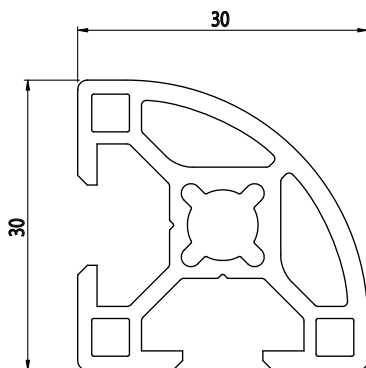

30x30

Obj. č.	lx cm ⁴	ly cm ⁴	wx cm ³	wy cm ³	mm ²	kg/m
084.107.005	1,84	2,88	1,23	1,92	289,13	0,78

Materiál: anodizovaný hliník
 Barva: přírodní
 Délka profilu: 6,040 m

Záslepka			
			
Obj. č.	Materiál	g	Barva
084.201.063	PA	3	■
084.201.063G	PA	3	■