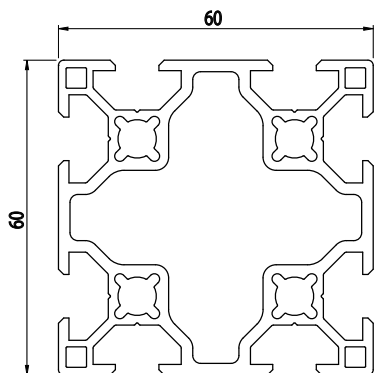

60x60

Obj. č.	lx cm ⁴	ly cm ⁴	wx cm ³	wy cm ³	mm ²	kg/m
084.107.004	33,79	33,79	11,26	11,26	856,60	2,30

Materiál: anodizovaný hliník
 Barva: přírodní
 Délka profilu: 6,040 m

Záslepka			
			
Obj. č.	Materiál	g	Barva
084.201.057	PA	12	■
084.201.057G	PA	12	■