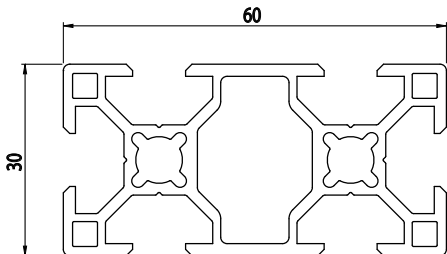

30x60

Obj. č.	lx cm ⁴	ly cm ⁴	wx cm ³	wy cm ³	mm ²	kg/m
084.107.003	17,54	4,57	5,85	3,05	487	1,32

Materiál: anodizovaný hliník
 Barva: přírodní
 Délka profilu: 6,040 m

Záslepka			
			
Obj. č.	Materiál	g	Barva
084.201.042	PA	6	■
084.201.042G	PA	6	■