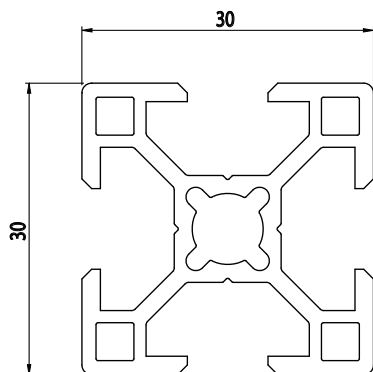

## 30x30

Obj. č.	lx cm <sup>4</sup>	ly cm <sup>4</sup>	wx cm <sup>3</sup>	wy cm <sup>3</sup>	mm <sup>2</sup>	kg/m
<b>084.107.002</b>	2,60	2,60	1,73	1,73	273	0,74

Materiál: anodizovaný hliník  
 Barva: přírodní  
 Délka profilu: 6,040 m