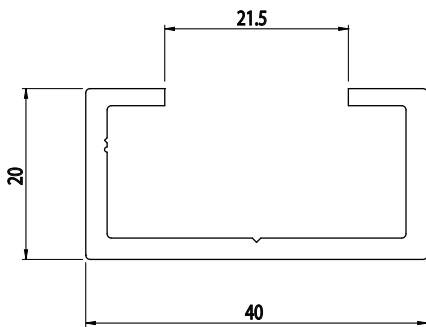

**20x40**

PV  
20

Obj. č.	lx cm <sup>4</sup>	ly cm <sup>4</sup>	wx cm <sup>3</sup>	wy cm <sup>3</sup>	mm <sup>2</sup>	kg/m
<b>084.106.010G</b>	1,08	4,66	1,08	2,33	214	0,58

Materiál: hliník  
Barva: přírodní  
Délka profilu: 6000 mm