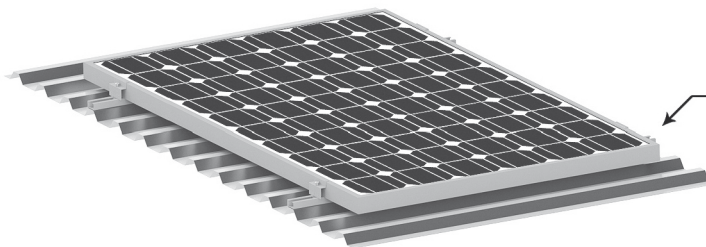

**20x40**

PV  
20

Obj. č.	lx cm <sup>4</sup>	ly cm <sup>4</sup>	wx cm <sup>3</sup>	wy cm <sup>3</sup>	mm <sup>2</sup>	kg/m
<b>084.106.010G</b>	1,08	4,66	1,08	2,33	214	0,58

Materiál: hliník  
Barva: přírodní  
Délka profilu: 6000 mm

**Montáž přímo na trapézový plech**

**Montáž na střešní latě**