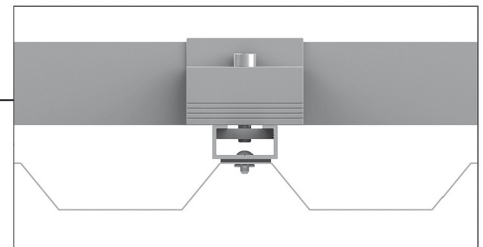

**20x40**

PV  
20

Obj. č.	lx cm <sup>4</sup>	ly cm <sup>4</sup>	wx cm <sup>3</sup>	wy cm <sup>3</sup>	mm <sup>2</sup>	kg/m
<b>084.106.010G</b>	1,08	4,66	1,08	2,33	214	0,58

Materiál: hliník  
Barva: přírodní  
Délka profilu: 6000 mm

**Montáž přímo na trapézový plech**

**Montáž na střešní latě**