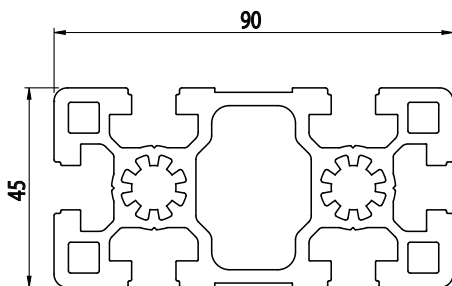

45x90
NOVINKA

 BH
105
45

Obj. č.	lx cm ⁴	ly cm ⁴	wx cm ³	wy cm ³	mm ²	kg/m
084.105.019	125,7	32,9	27,95	14,65	1519,1	4,12

Materiál: anodizovaný hliník
 Barva: přírodní
 Délka profilu: 6,040 m

Záslepka			
			
Obj. č.	Materiál	g	Barva
084.201.039	PA	12	■
084.201.039G	PA	12	■