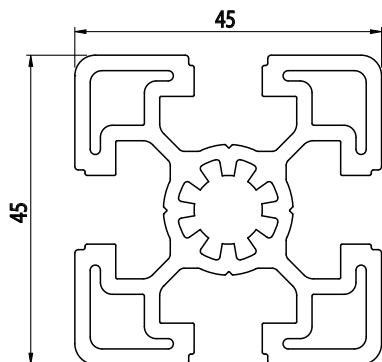

45x45
NOVINKA

Obj. č.	lx cm ⁴	ly cm ⁴	wx cm ³	wy cm ³	mm ²	kg/m
084.105.018	14,82	14,82	6,59	6,59	750,45	2,03

Materiál: anodizovaný hliník
 Barva: přírodní
 Délka profilu: 6,040 m

Záslepka			
			
Obj. č.	Materiál	g	Barva
084.201.038	PA	7	■
084.201.038G	PA	7	■