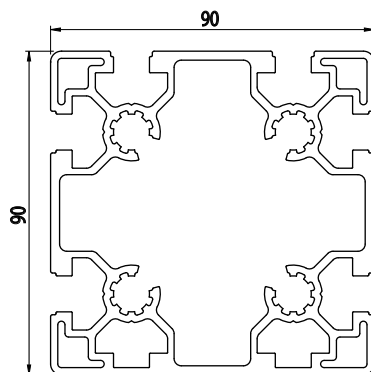

90x90

Obj. č.	lx cm ⁴	ly cm ⁴	wx cm ³	wy cm ³	mm ²	kg/m
084.105.017	165,24	171,42	36,72	38	1705	4,60

Materiál: anodizovaný hliník
 Barva: přírodní
 Délka profilu: 6,040 m

Záslepka			
			
Obj. č.	Materiál	g	Barva
084.201.040	PA	22	■
084.201.040G	PA	22	■