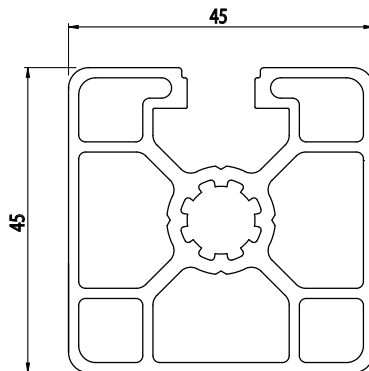

45x45

Obj. č.	lx cm ⁴	ly cm ⁴	wx cm ³	wy cm ³	mm ²	kg/m
084.105.015	11,00	11,20	4,90	4,98	555,94	1,50

Materiál: anodizovaný hliník
 Barva: přírodní
 Délka profilu: 6,040 m

Záslepka			
			
Obj. č.	Materiál	g	Barva
084.201.038	PA	7	■
084.201.038G	PA	7	■