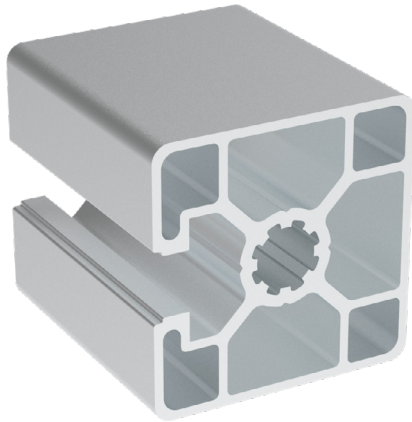

45x45

Obj. č.	lx cm ⁴	ly cm ⁴	wx cm ³	wy cm ³	mm ²	kg/m
084.105.015	11,00	11,20	4,90	4,98	555,94	1,50

Materiál: anodizovaný hliník
 Barva: přírodní
 Délka profilu: 6,040 m

Záslepka			
			
Obj. č.	Materiál	g	Barva
084.201.038	PA	7	■
084.201.038G	PA	7	■