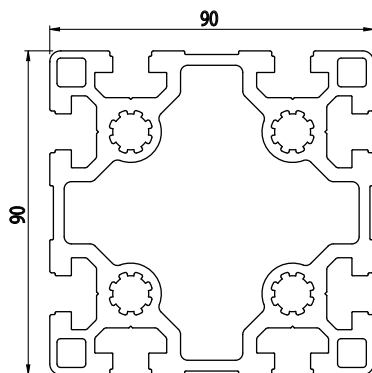

90x90

Obj. č.	lx cm ⁴	ly cm ⁴	wx cm ³	wy cm ³	mm ²	kg/m
084.105.014	219,32	219,32	48,74	48,74	2406	6,50

Materiál: anodizovaný hliník
 Barva: přírodní
 Délka profilu: 6,040 m

Záslepka			
			
Obj. č.	Materiál	g	Barva
084.201.040	PA	22	■
084.201.040G	PA	22	■