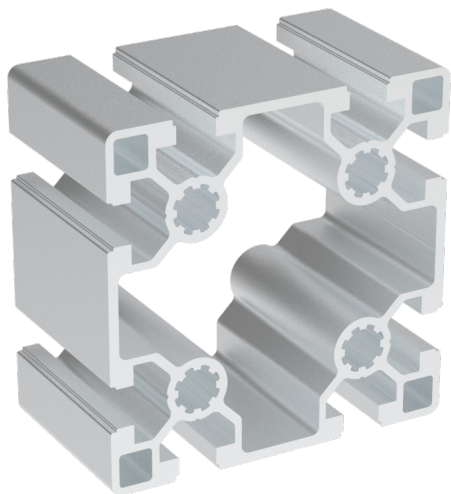

90x90

Obj. č.	lx cm ⁴	ly cm ⁴	wx cm ³	wy cm ³	mm ²	kg/m
084.105.014	219,32	219,32	48,74	48,74	2406	6,50

Materiál: anodizovaný hliník
 Barva: přírodní
 Délka profilu: 6,040 m

Záslepka			
			
Obj. č.	Materiál	g	Barva
084.201.040	PA	22	■
084.201.040G	PA	22	■