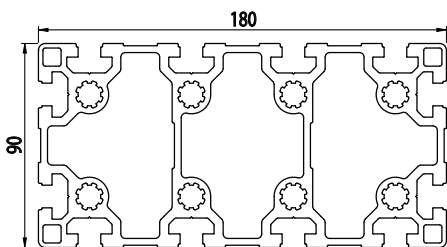

90x180

BH
105
45

Obj. č.	lx cm ⁴	ly cm ⁴	wx cm ³	wy cm ³	mm ²	kg/m
084.105.013	1430,10	418,90	158,33	93,09	4323	11,67

Materiál: anodizovaný hliník
 Barva: přírodní
 Délka profilu: 6,040 m

Záslepka			
			
Obj. č.	Materiál	g	Barva
084.201.074	PA	18	■
084.201.074G	PA	18	■