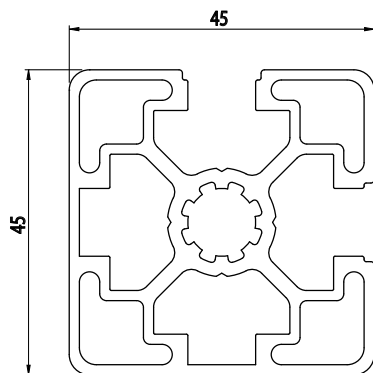

45x45

Obj. č.	lx cm ⁴	ly cm ⁴	wx cm ³	wy cm ³	mm ²	kg/m
084.105.011	11,70	11,70	5,10	5,10	600	1,62

Materiál: anodizovaný hliník
 Barva: přírodní
 Délka profilu: 6,040 m

Záslepka			
			
Obj. č.	Materiál	g	Barva
084.201.038	PA	7	■
084.201.038G	PA	7	■