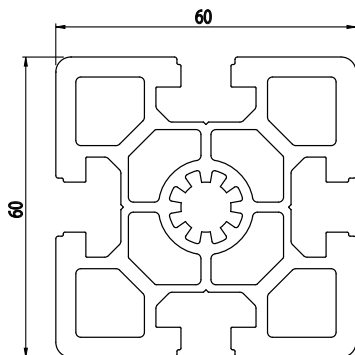

60x60

BH
105
45

Obj. č.	lx cm ⁴	ly cm ⁴	wx cm ³	wy cm ³	mm ²	kg/m
084.105.008	52,57	52,57	17,52	17,52	1416	3,82

Materiál: anodizovaný hliník
 Barva: přírodní
 Délka profilu: 6,040 m

Záslepka			
			
Obj. č.	Materiál	g	Barva
084.201.067	PA	18	■
084.201.067G	PA	18	■